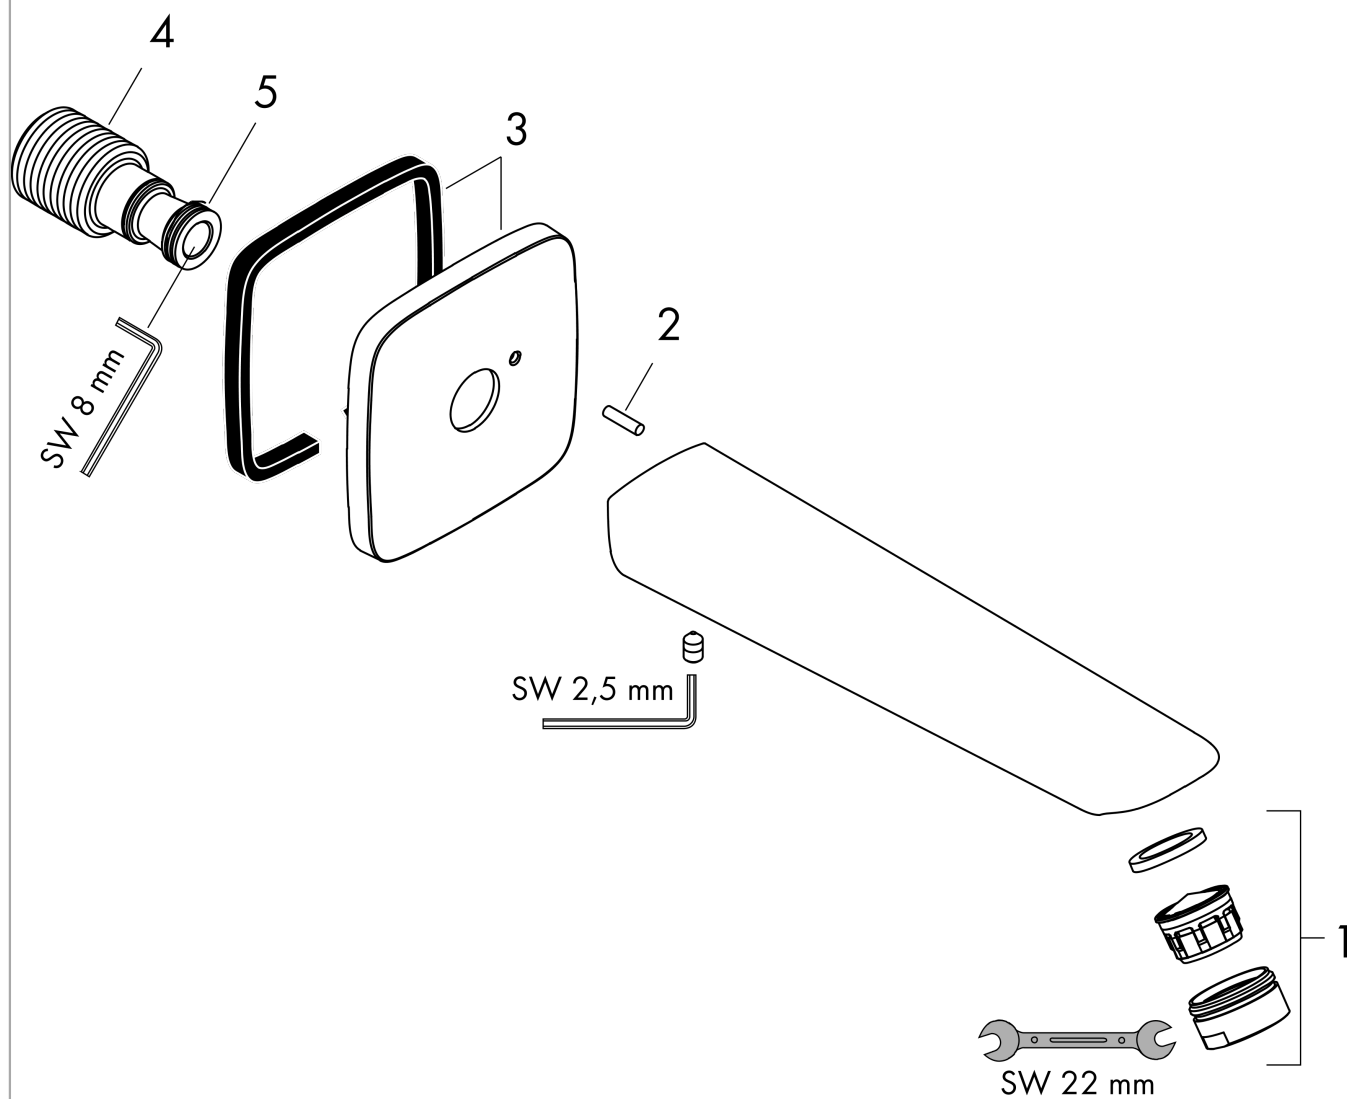

Излив на ванну

Поверхности : **хром**   Артикульный номер: **71410000**

Покомпонентное изображение

Год выпуска: >01/15

Излив на ванну

Поверхности : **хром**   Артикульный номер: **71410000**

Перечень запасных частей

Год выпуска: >01/15

Позиция	Описание	Артикульный номер	PC	PU
1	aerator M24x1 (30 l/min)	92360000	-	1
2	pin	97766000	-	1
3	escutcheon 79 / 79 mm	95283000	-	1
4	connecting thread G³/₄	92504000	-	1
5	O-ring 13x2	98128000	-	1