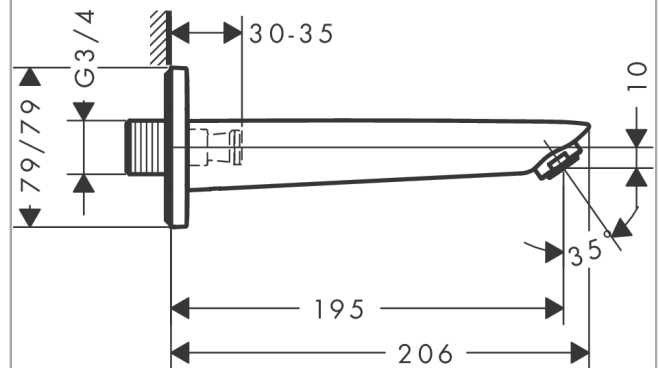

Излив на ванну

Поверхности : **хром** Артикульный номер: **71410000**

Описание

Характеристики

- вид соединения: G 3/4
- с розеткой
- выступ 195 мм
- настенный монтаж
- максимальный расход воды при 3 бар: 21 л/мин
- тип струи: обычная струя

Технология

Продукт

Чертеж

График расхода воды

Расход измерен практически с помощью соответствующей арматуры (термостат/смеситель/скрытый клапан).