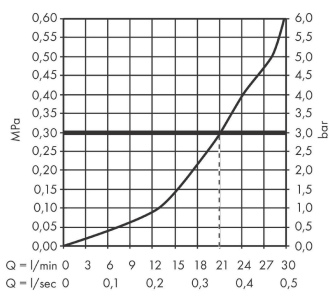

График расхода воды

Расход измерен практически с помощью соответствующей арматуры (термостат/смеситель/скрытый клапан).