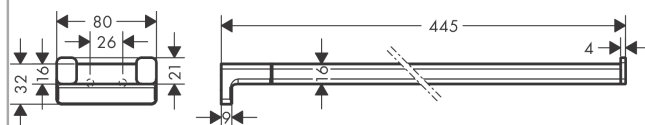

AddStoris**Полотенцедержатель**Поверхности : **матовый черный**Артикульный номер: **41770670****Описание****Характеристики**

- настенный монтаж
- материал: металл
- материал держателя: пластик
- длина: 445 мм
- с монтажным материалом
- concealed fastening
- расстояние между отверстиями: 26 мм
- диаметр отверстия: 6 мм

Награды за дизайн

reddot winner 2021

Продукт**Чертеж**

AddStoris

Полотенцедержатель

Поверхности : матовый черный

Артикульный номер: 41770670

Покомпонентное изображение

Год выпуска: >04/21

AddStoris**Полотенцедержатель**Поверхности : **матовый черный**Артикульный номер: **41770670****Перечень запасных частей**Год выпуска: **>04/21**

Позиция	Описание	Артикульный номер	PC	PU
1	mounting set	40915000	-	1