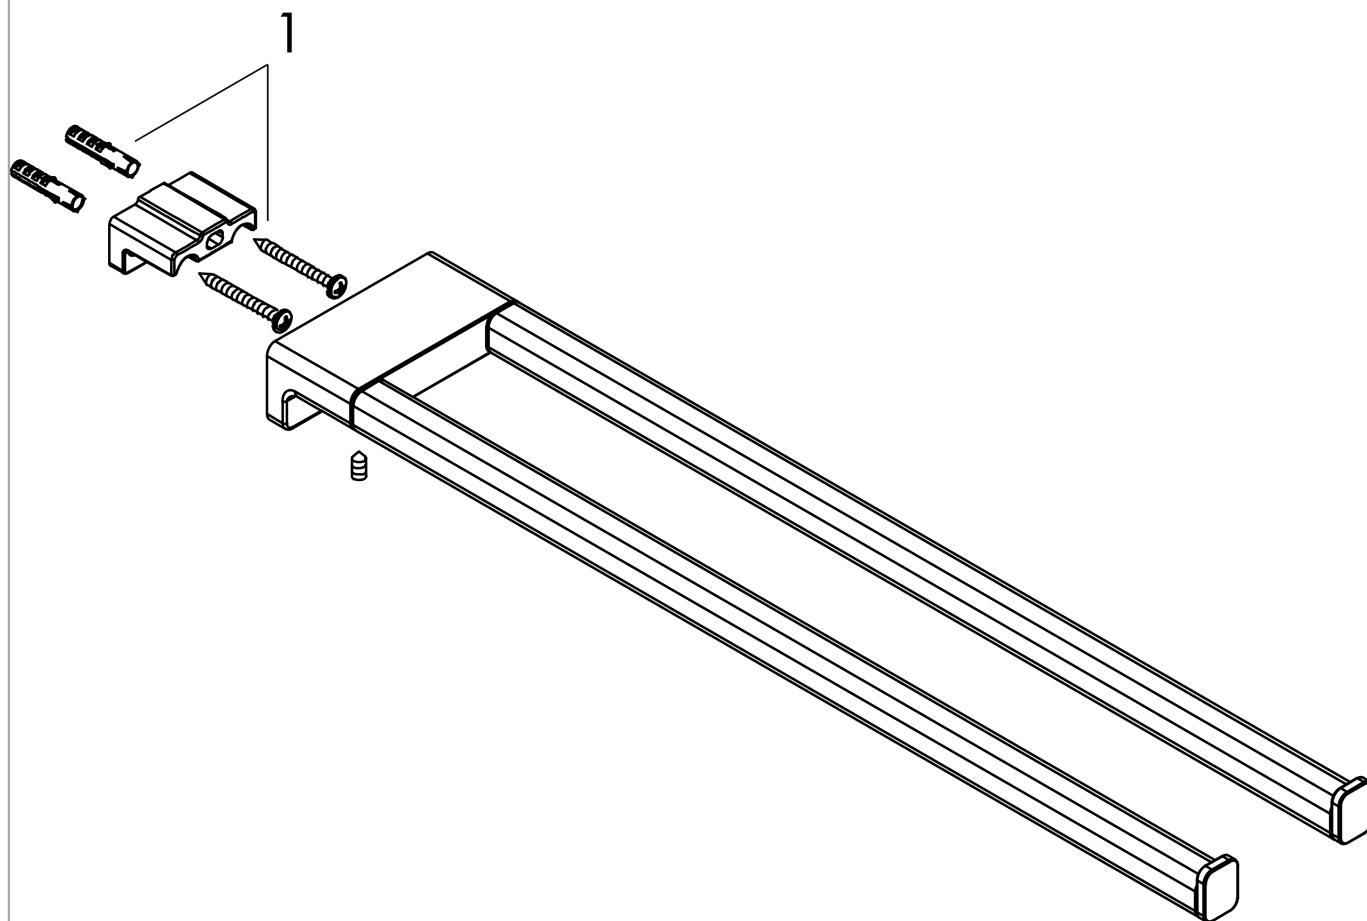

AddStoris**Полотенцедержатель**Поверхности : **матовый черный**Артикульный номер: **41770670****Описание****Характеристики**

- настенный монтаж
- материал: металл
- материал держателя: пластик
- длина: 445 мм
- с монтажным материалом
- concealed fastening
- расстояние между отверстиями: 26 мм
- диаметр отверстия: 6 мм

Награды за дизайн

reddot winner 2021

Продукт**Чертеж**

AddStoris

Полотенцедержатель

Поверхности : матовый черный

Артикульный номер: 41770670

Покомпонентное изображение

Год выпуска: >04/21

AddStoris**Полотенцедержатель**Поверхности : **матовый черный**Артикульный номер: **41770670****Перечень запасных частей**Год выпуска: **>04/21**

Позиция	Описание	Артикульный номер	PC	PU
1	mounting set	40915000	-	1