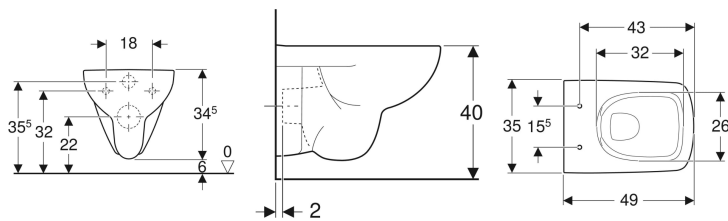

Підвісний унітаз Geberit Selnova Compact воронкоподібний, прямокутної форми, скорочений виліт, Rimfree

Приклад зображення

Призначення

- Для змивних бачків прихованого монтажу
- Для змивного крана
- Підходить для монтажу в невеликих ванних кімнатах та гостьових туалетах

Характеристики

- Підвісний
- Воронкоподібний унітаз

- Rimfree
- Прямокутної форми
- Тип 1, повний об'єм 4 л, згідно з EN 997
- Тип 2 відповідно до EN 997
- Об'єм води для змиву 4,5 л
- Скорочений виліт
- Просвіт з підлогою 6 см

Технічні дані

Матеріал

Сантехнічний фарфор

Замовити додатково

- Сидіння з кришкою для унітаза

Арт. №	Колір / поверхня	В	Н	Т	
500.280.01.1	Білий	35 см	34.5 см	49 см	Новий