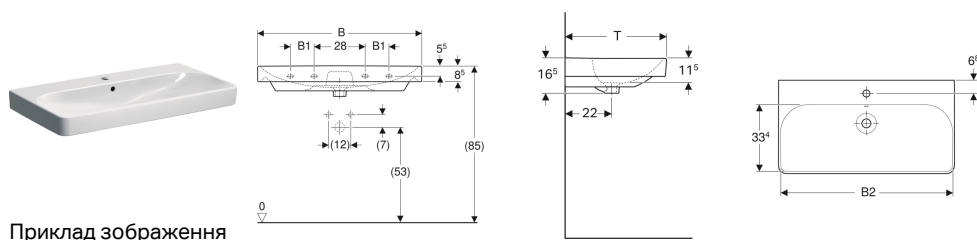

## Умивальник Geberit Smyle Square

Приклад зображення

### Характеристики

- Можливе встановлення на стільницю

### Технічні дані

Матеріал

Сантехнічний фарфор

Арт. №	Колір / по верхня	Отвір для зм ішувача	Пере лив	B	B1	B2	Ширина ш афки	H	T	Точки кріп лення	
500.259.01.1	Білий	в центрі	видимий	55 см	- см	51.8 см	53.6 см	16.5 см	44 см	2	Новий
500.229.01.1	Білий	в центрі	видимий	60 см	- см	56.8 см	58.4 см	16.5 см	48 см	2	Новий
500.249.01.1	Білий	в центрі	видимий	75 см	- см	71.5 см	73.4 см	16.5 см	48 см	2	Новий
500.251.01.1	Білий	в центрі	видимий	90 см	13 см	86.8 см	88.4 см	16.5 см	48 см	4	Новий
500.250.01.1	Білий	без	видимий	90 см	13 см	86.8 см	88.4 см	16.5 см	48 см	4	Новий
500.252.01.1	Білий	зліва і справа	видимий	90 см	13 см	86.8 см	88.4 см	16.5 см	48 см	4	Новий
500.253.01.1	Білий	зліва і справа	видимий	120 см	28 см	116.8 см	118.4 см	16.5 см	48 см	4	Новий
500.226.01.1	Білий	в центрі	видимий	120 см	28 см	116.8 см	118.4 см	16.5 см	48 см	4	Новий
500.225.01.1	Білий	без	видимий	120 см	28 см	116.8 см	118.4 см	16.5 см	48 см	4	Новий